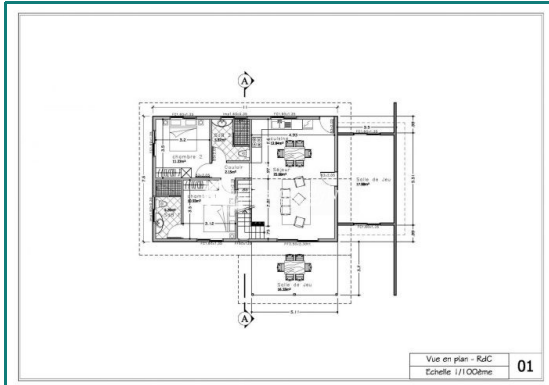

PAEA. Maison F5 avec mezzanine en VEFA.

40 000 000 XPF
(335 200 €)

150 m²

5 pièces

Paea

Exclusivité

Surface	150.00 m ²
Superficie du terrain	450 m ²
Pièces	5
Chambres	4 dont 2 en semi étage
Salle d'eau	2
Epoque, année	2020 Neuf
État général	Neuf
Ouvertures	Aluminium
Assainissement	Individuel, Conforme
Cuisine	Aménagée
Ameublement	Non meublé

Référence VM20752 Dans quartier familial calme, projet de maison en VEFA de type F5 en semi étage comprenant 4 chambres, 2 salles d'eau, cuisine aménagée, séjour, terrasse couverte, jardin clôturé.

Livraison prévue premier trimestre 2021.